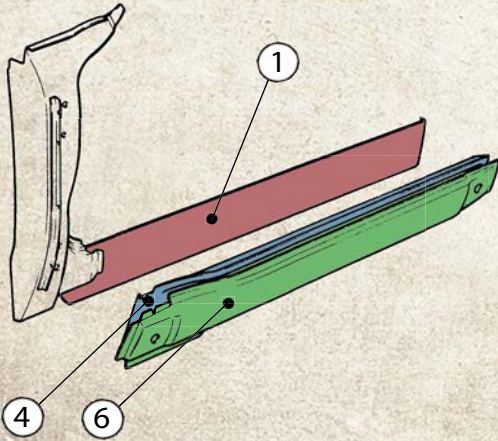

1	664063-5	vnitřní práh P	inner sill R
2	664062-7	vnitřní práh L	inner sill L

3	664381-1	střední práh P	center sill R
4	664380-3	střední práh L	center sill L

5	664058-5	vnkovní práh P	outer sill R
6	664057-7	vnkovní práh L	outer sill L

7	664348-0	kastlík na baterku	battery box