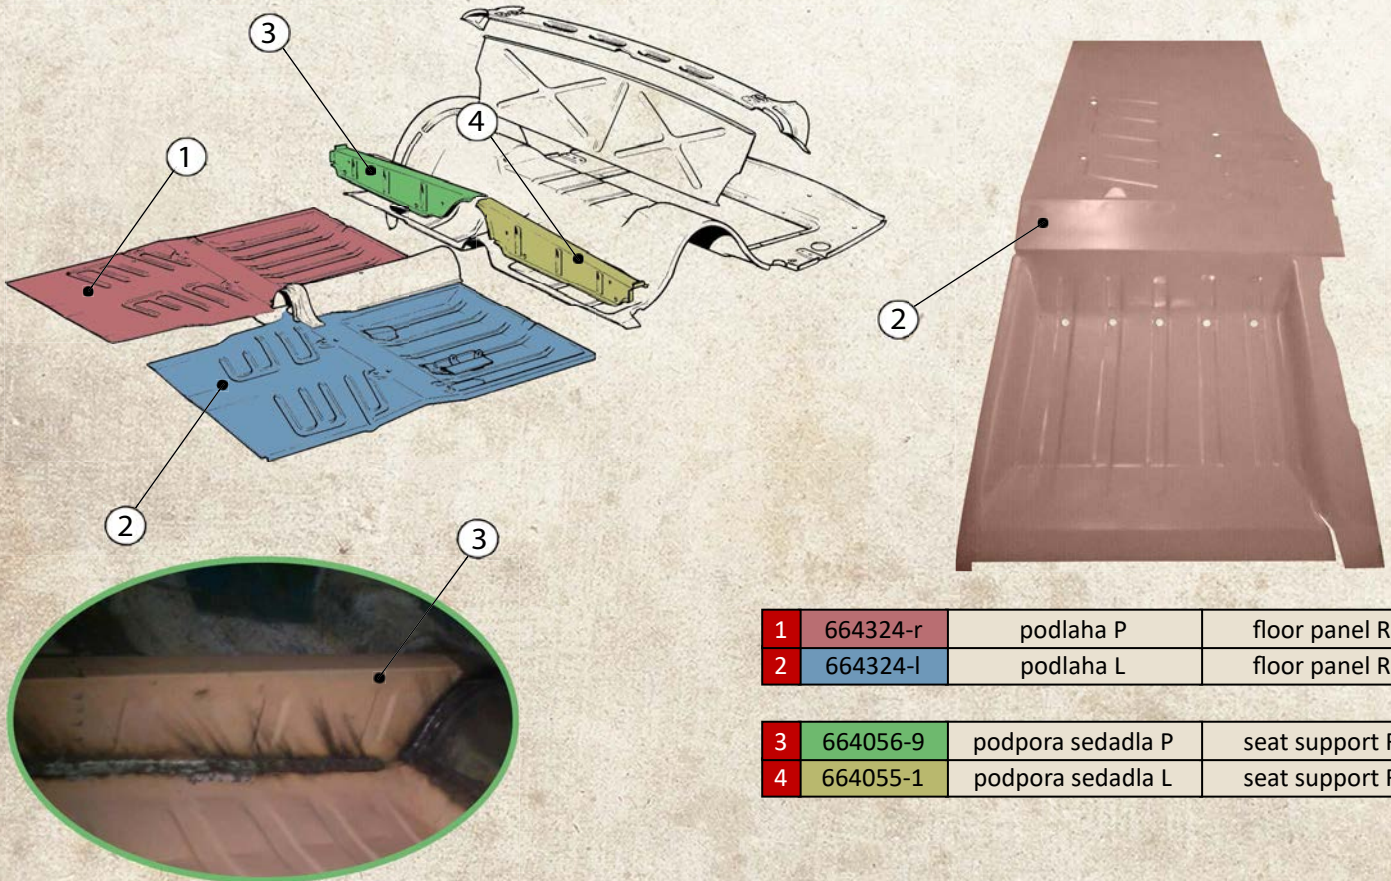

KATALOG PLECHŮ

BODY PANELS CATALOG

VOLVO P1800 coupe

1	664324-r	podlaha P	floor panel R
2	664324-l	podlaha L	floor panel R

3	664056-9	podpora sedadla P	seat support R
4	664055-1	podpora sedadla L	seat support R

5	664169-0	krycí plech P	splash plate R
6	664168-2	krycí plech L	splash plate L

KATALOG PLECHŮ

BODY PANELS CATALOG

VOLVO P1800 coupe

1	664324-r_a	podlaha přední P	floor front R
2	664324-l_a	podlaha přední L	floor front L
3	664324-r_al	podlaha přední P delší	floor front R longer
4	664324-l_al	podlaha přední L delší	floor front L longer
5	664324-r_b	podlaha zadní P	floor rear R
6	664324-l_b	podlaha zadní L	floor rear L

KATALOG PLECHŮ

BODY PANELS CATALOG

VOLVO 240

kapsa zadního blatníku P	inner part of rear fender R
kapsa zadního blatníku L	inner part of rear fender L