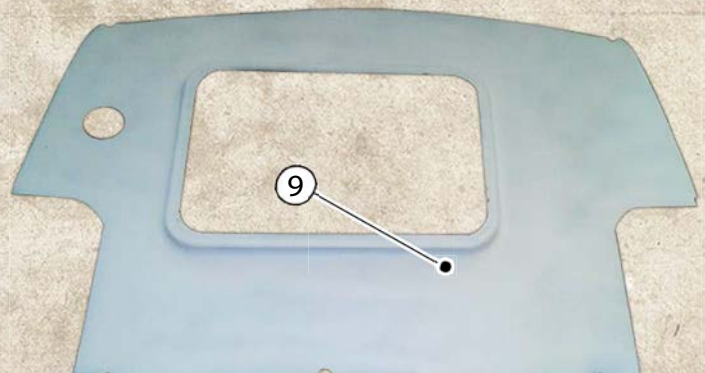

8	664197-1	podlaha kufru	boot floor panel
9	664197-1_b	podlaha kufru bez prolisu	boot floor panel without embossment