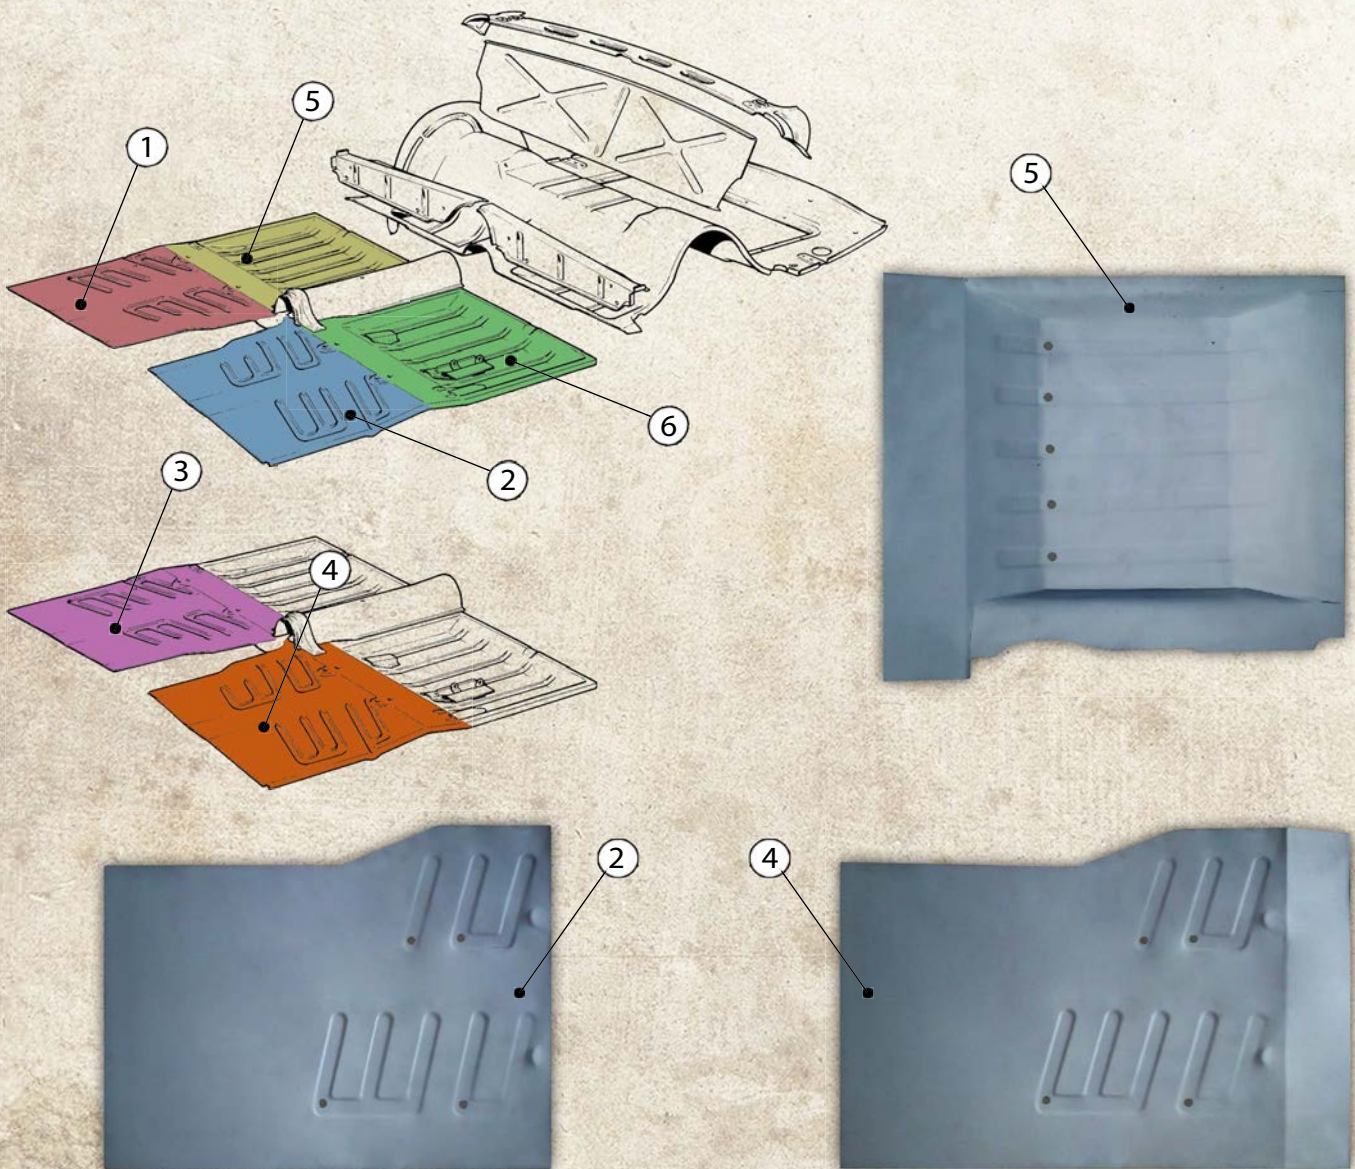

KATALOG PLECHŮ

BODY PANELS CATALOG

VOLVO P1800 coupe

1	664324-r	podlaha P	floor panel R
2	664324-l	podlaha L	floor panel R

3	664056-9	podpora sedadla P	seat support R
4	664055-1	podpora sedadla L	seat support R

5	664169-0	krycí plech P	splash plate R
6	664168-2	krycí plech L	splash plate L

KATALOG PLECHŮ

BODY PANELS CATALOG

VOLVO P1800 coupe

1	664324-r_a	podlaha přední P	floor front R
2	664324-l_a	podlaha přední L	floor front L
3	664324-r_al	podlaha přední P delší	floor front R longer
4	664324-l_al	podlaha přední L delší	floor front L longer
5	664324-r_b	podlaha zadní P	floor rear R
6	664324-l_b	podlaha zadní L	floor rear L

KATALOG PLECHŮ

BODY PANELS CATALOG

VOLVO P1800 coupe

1	664063-5	vnitřní práh P	inner sill R
2	664062-7	vnitřní práh L	inner sill L

3	664381-1	střední práh P	center sill R
4	664380-3	střední práh L	center sill L

KATALOG PLECHŮ

BODY PANELS CATALOG

VOLVO 240

kapsa zadního blatníku P	inner part of rear fender R
kapsa zadního blatníku L	inner part of rear fender L