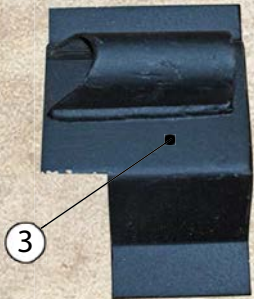

ŠKODA OCTAVIA - FELICIA - 450

1

2

1	39_L	boční plech při podlaze k sloupku L	side floor panel to column L	Octavia - Felicia
2	39_P	boční plech při podlaze k sloupku P	side floor panel to column R	Octavia - Felicia

3

4

5

3	skoda_drzak_zvedaku_b_l	držák zvedáku L kulatý	jack support L circle	Octavia - Felicia
4	skoda_drzak_zvedaku_b_p	držák zvedáku P kulatý	jack support R circle	Octavia - Felicia
5	skoda_drzak_zvedaku_l	držák zvedáku L	jack support L	Octavia - Felicia
5	skoda_drzak_zvedaku_p	držák zvedáku P	jack support R	Octavia - Felicia