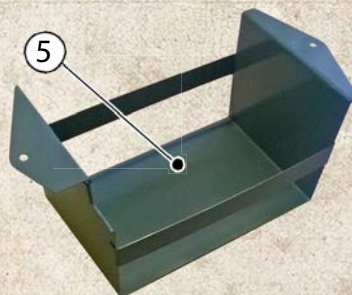

2	4062190	držák na baterku 600/D	battery holder 600/D
3	60610103*	kastlík na baterku 600 D	battery holder 600 D
4	60610103_a	kastlík na baterku 600 D	battery holder 600 D
5	60610103_b	kastlík na baterku 600 D	battery holder 600 D