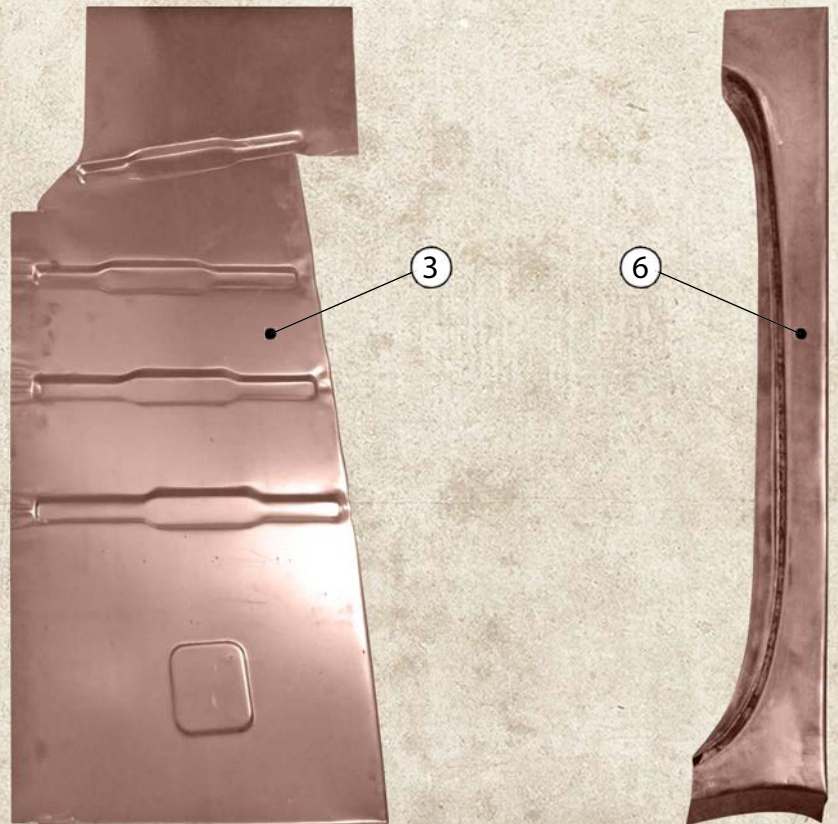

1

4179069

krycí plech motoru P

protection plate (engine) R

KATALOG PLECHŮ

BODY PANELS CATALOG

FIAT TOPOLINO A/B/C

1	tpl_r-board_r	stupačka P	running board R
2	tpl_r-board_l	stupačka L	running board L