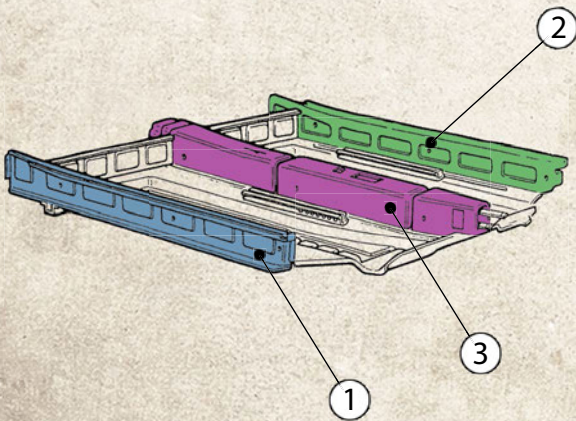

1	606118	práh vnitřní P	inner sill R
2	606119	práh vnitřní L	inner sill L