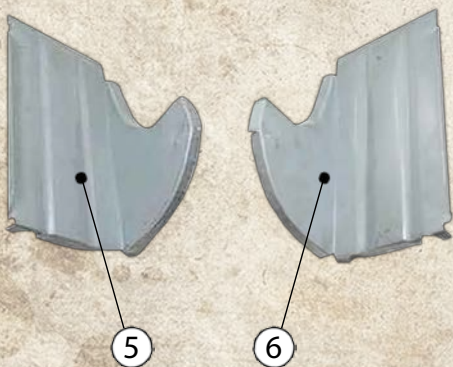

5	605148	plech boční - motorový prostor P	protection R engine compartment
6	605149	plech boční - motorový prostor L	protection L engine compartment
7	605159	práh zadní vnitřní P	rear inner sill R
8	605160	práh zadní vnitřní L	rear inner sill L