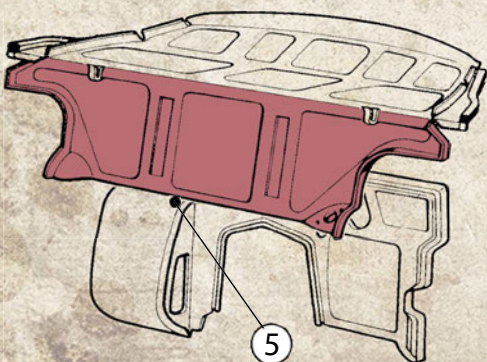

5	4180754_b	zadní stěna 2 (850 SC/N)	partition panel 2 (850 SC/N)