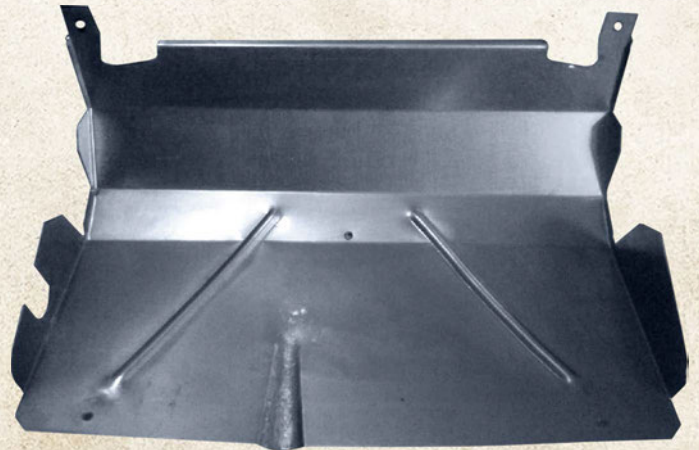

4

4118936

plech pod přední nápravu

front axle cover