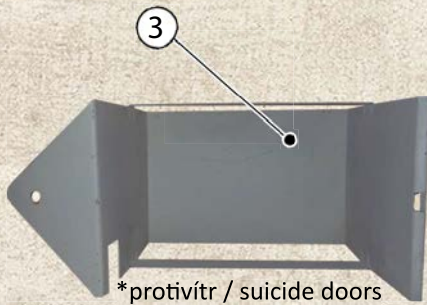

5	4020300	krycí plech převodovka / motor	cover panel gearbox / engine
---	---------	--------------------------------	------------------------------

KATALOG PLECHŮ

BODY PANELS CATALOG

FIAT 600/D

1	4130815	pedálová stěna	front floor panel
---	---------	----------------	-------------------