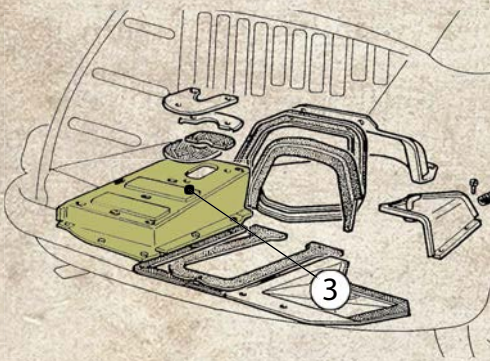

3	881597	krycí plech výfuku	exhaust box