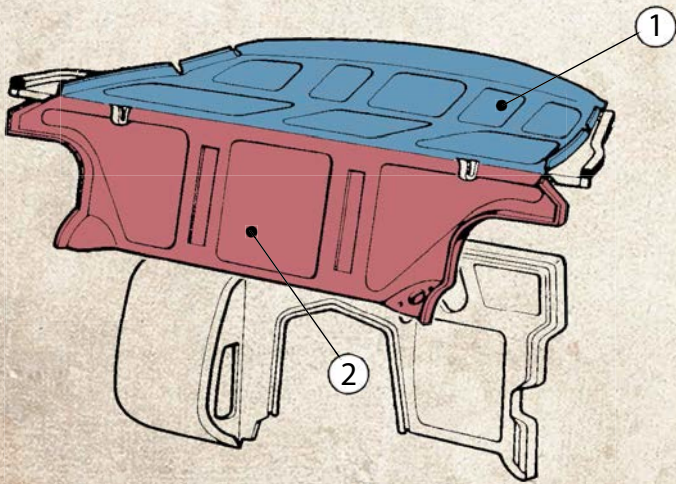

1	4180754_a	zadní stěna 1	partition panel 1