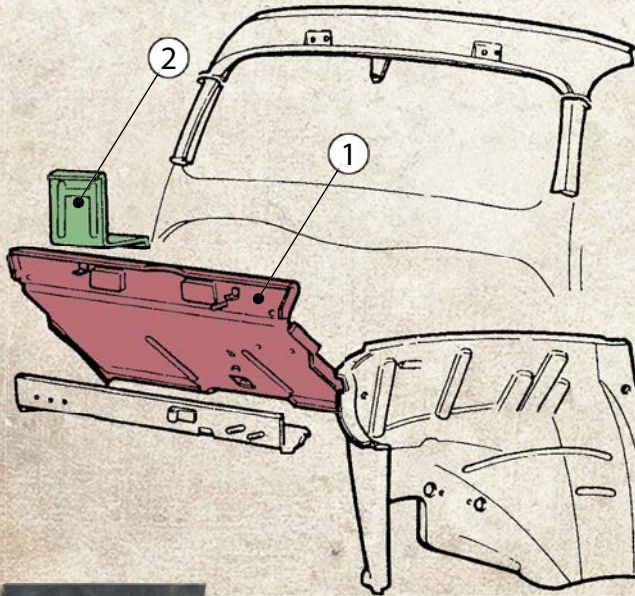

1	4130815	pedálová stěna	front floor panel