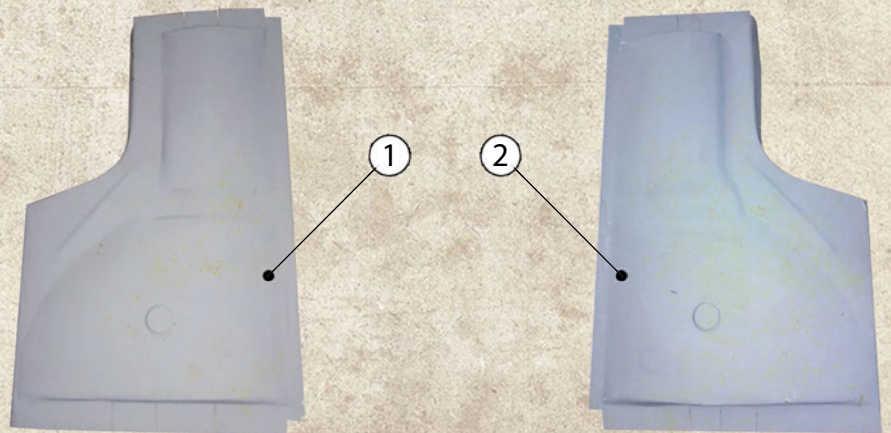

5	4180754_b	zadní stěna 2 (850 SC/N)	partition panel 2 (850 SC/N)
---	-----------	--------------------------	------------------------------

KATALOG PLECHŮ

BODY PANELS CATALOG

FIAT 850 N/S

f850ss_floor_p	podlaha P	floor panel R
f850ss_floor_l	podlaha L	floor panel L