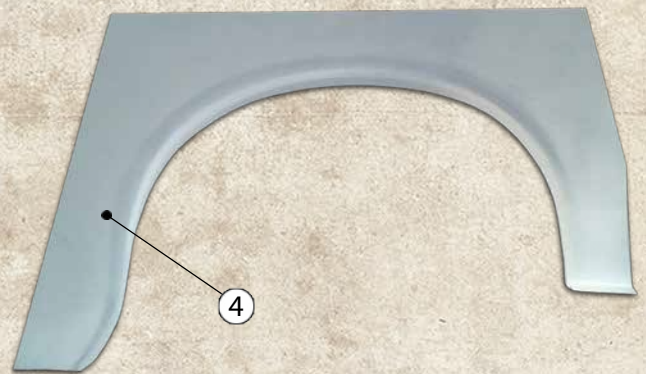

3	4179861_lem	lem blatníku zadní P	quarter repair panel rear R
4	4179862_lem	lem blatníku zadní L	quarter repair panel rear L