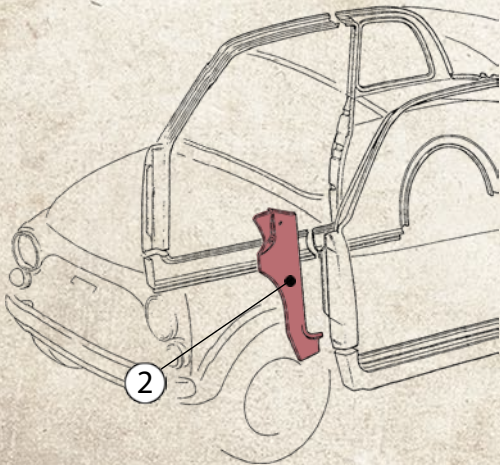

1	605163	A - sloupek vnitřní P	A - column inner R
2	605164	A - sloupek vnitřní L	A - column inner L