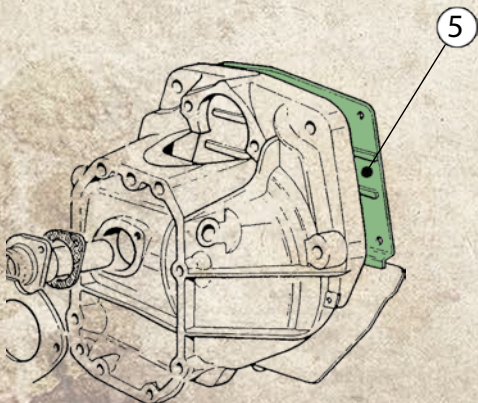

5	4020300	krycí plech převodovka / motor	cover panel gearbox / engine