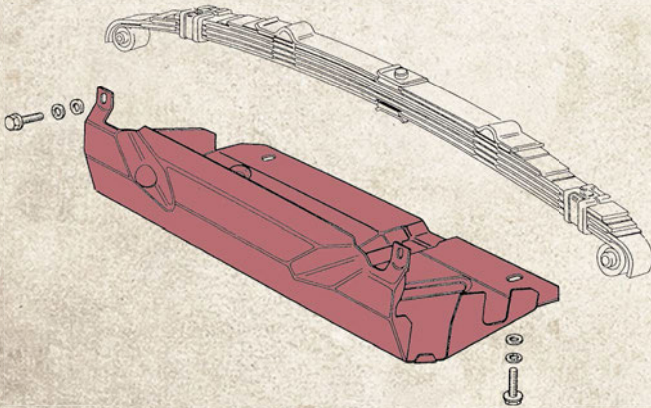

4

4118936

plech pod přední nápravu

front axle cover