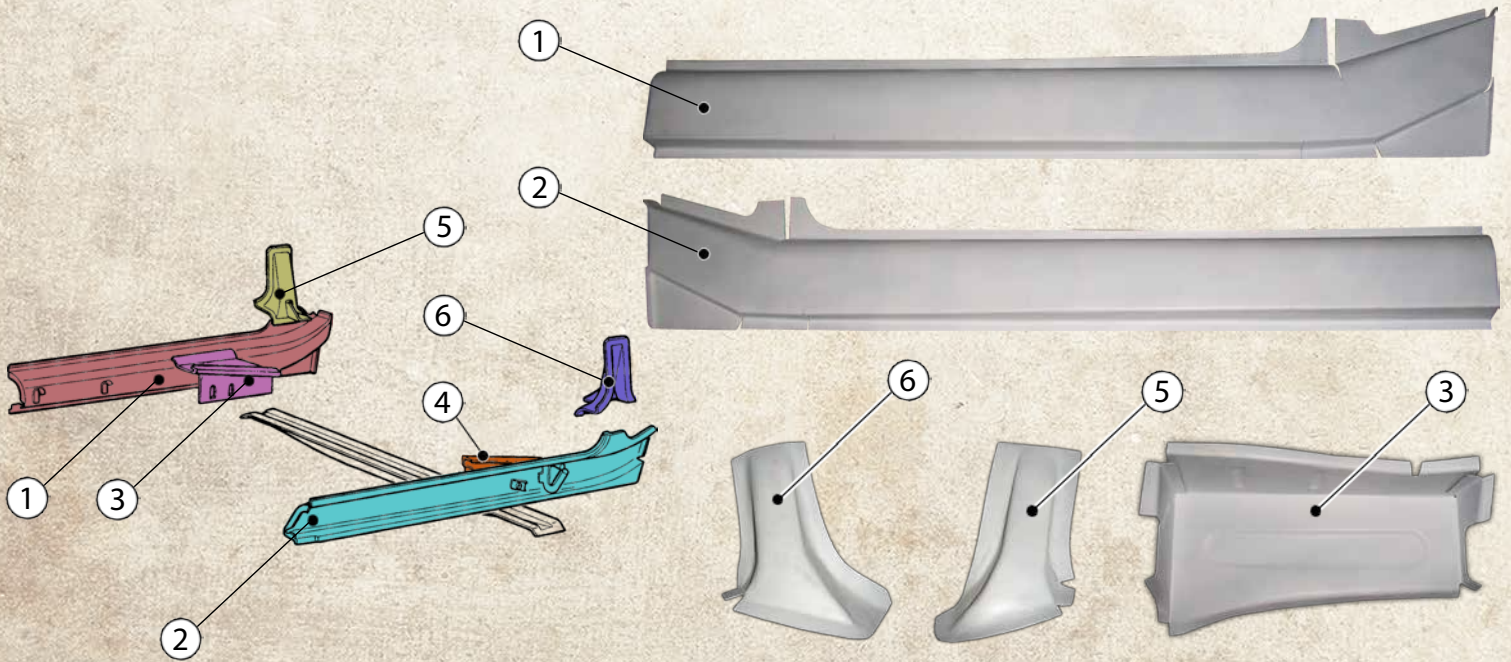

1	4205745_a	vnitřní práh P (plech na opravu)	inner sill R (repair panel)
2	4205746_a	vnitřní práh L (plech na opravu)	inner sill L (repair panel)
3	4205745_b	výztuha podlahy P	floor reinforcement R
4	4205746_b	výztuha podlahy L	floor reinforcement L
5	4188147	výztuha sloupku P	column reinforcement R
6	4128148	výztuha sloupku L	column reinforcement L