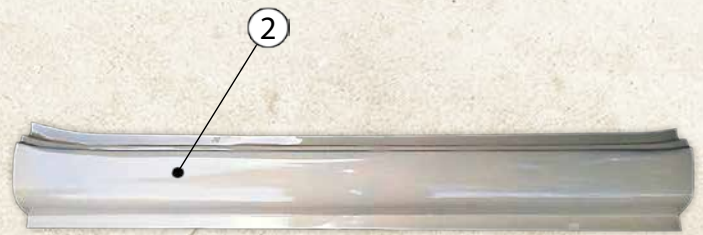

3	412520801	tunel vnitřní	inner tunel
---	-----------	---------------	-------------

4	606108	práh venkovní P	outer sill R
5	606109	práh venkovní L	outer sill L

KATALOG PLECHŮ

BODY PANELS CATALOG

FIAT 600/D