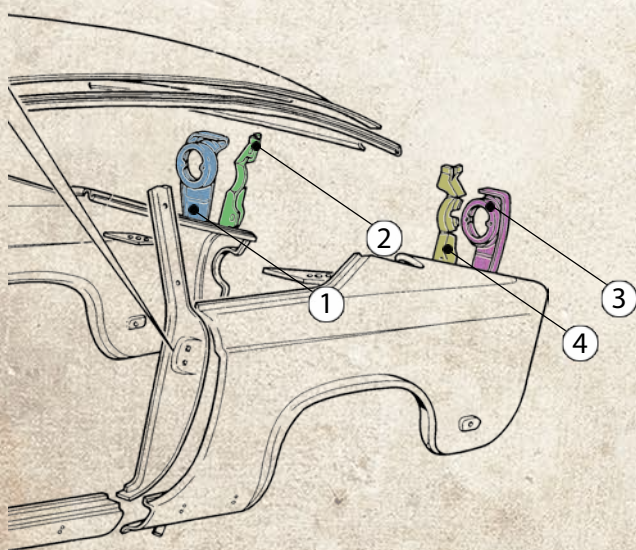

7	4205745	vnitřní práh P (plech na opravu)	inner sill R (repair panel)
8	4205746	vnitřní práh L (plech na opravu)	inner sill L (repair panel)

7
8

KATALOG PLECHŮ

BODY PANELS CATALOG

FIAT 850 Sport Coupe II & III