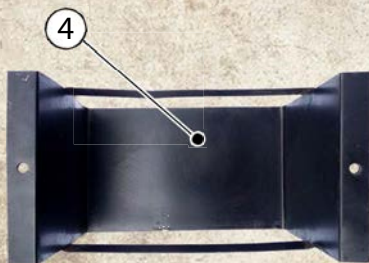

2	4062190	držák na baterku 600/D	battery holder 600/D
3	60610103*	kastlík na baterku 600 D	battery holder 600 D
4	60610103_a	kastlík na baterku 600 D	battery holder 600 D
5	60610103_b	kastlík na baterku 600 D	battery holder 600 D