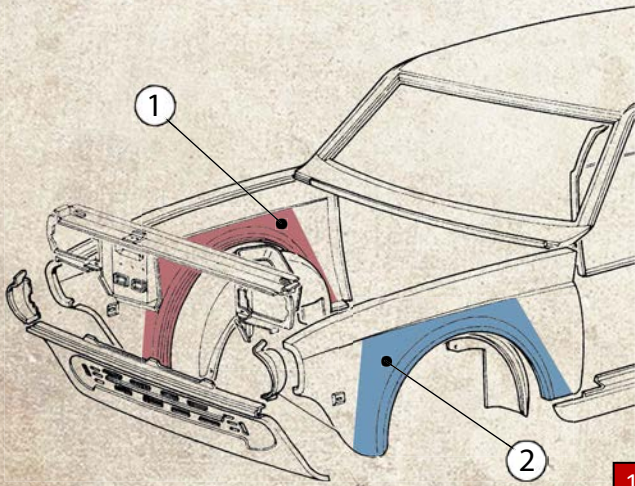

1	4269821_lem	lem blatníku přední P	quarter repair panel front R
2	4269822_lem	lem blatníku přední L	quarter repair panel front L