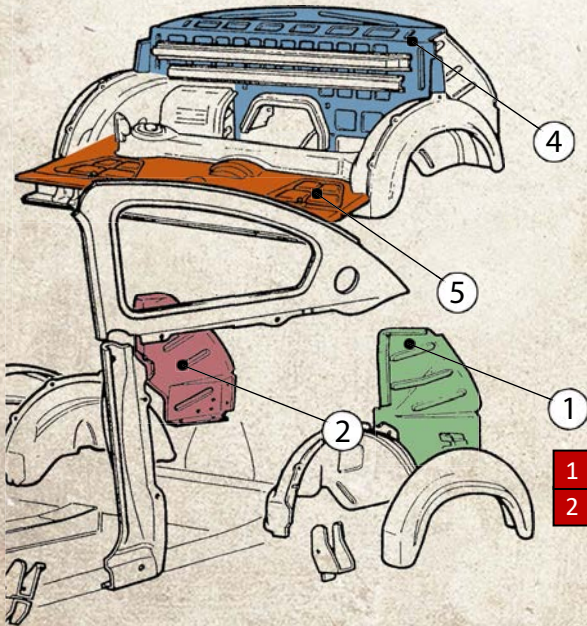

1	4004731	vnitřní boční plech motoru L	inner engine compartment panel L
2	4004732	vnitřní boční plech motoru P	inner engine compartment panel R