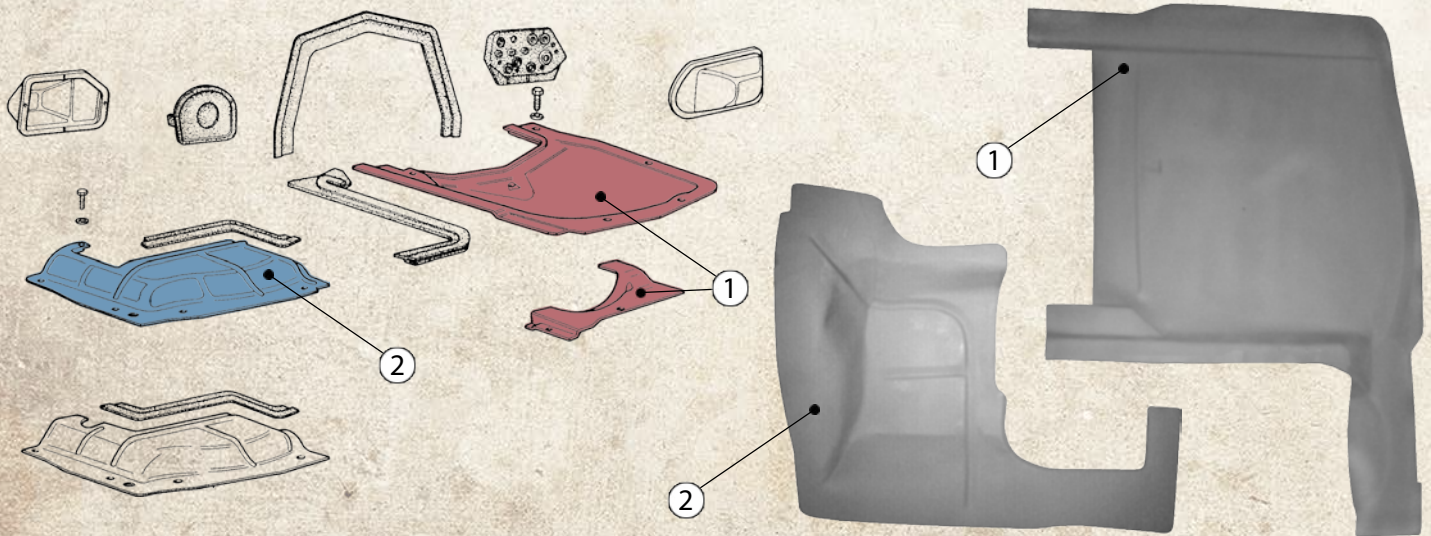

KATALOG PLECHŮ BODY PANELS CATALOG

FIAT 850 Sport Coupe II & III

1	4179069	krycí plech motoru P	protection plate (engine) R
2	4221921	krycí plech motoru L	protection plate (engine) L

3	4179861_lem	lem blatníku zadní P	quarter repair panel rear R
4	4179862_lem	lem blatníku zadní L	quarter repair panel rear L