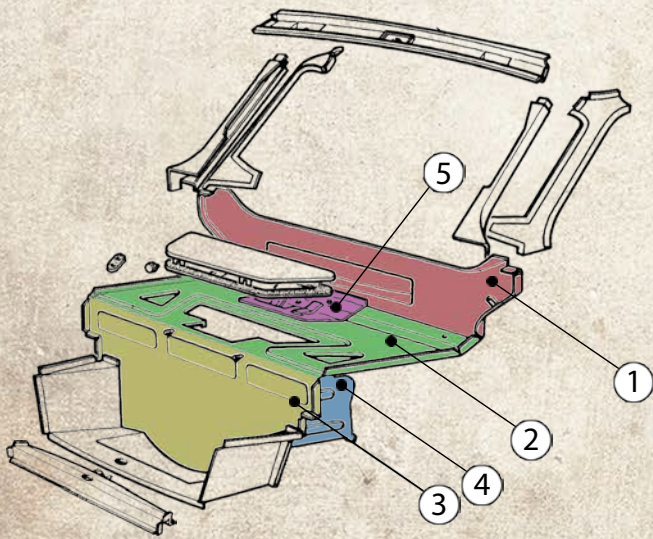

1	4180437	přední stěna 1	dash/panel 1