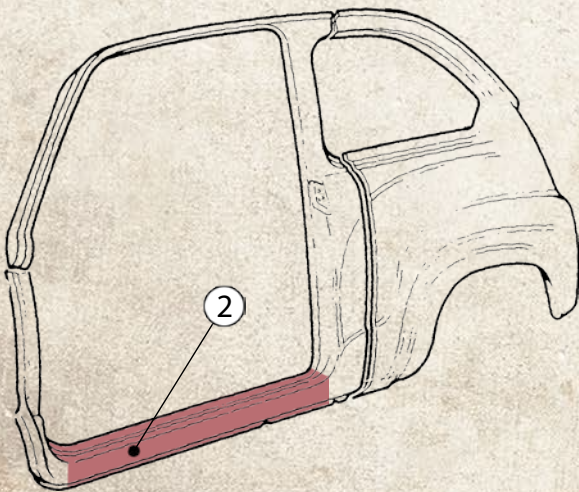

3	412520801	tunel vnitřní	inner tunel
---	-----------	---------------	-------------

4	606108	práh venkovní P	outer sill R
5	606109	práh venkovní L	outer sill L

KATALOG PLECHŮ

BODY PANELS CATALOG

FIAT 600/D