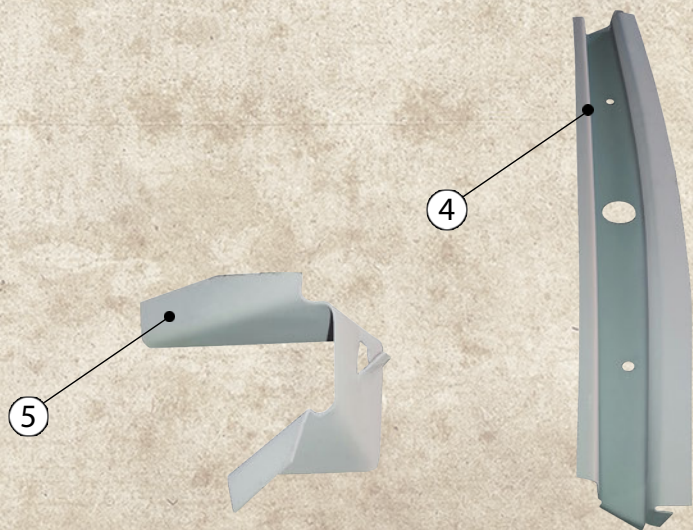

KATALOG PLECHŮ BODY PANELS CATALOG

FIAT 850 Sport Coupe II & III

1	4180438	vana rezervního kola	end plate
7	4180438_b	výztuha vany rezervního kola	end plate reinforcement

2	4238047_a	podpurný plech P	reinforcement R
3	4238047_b	podpurný plech L	reinforcement L