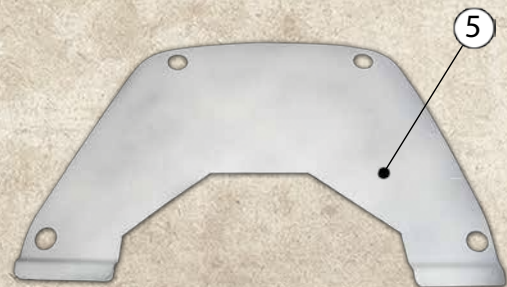

5	4020300	krycí plech převodovka / motor	cover panel gearbox / engine