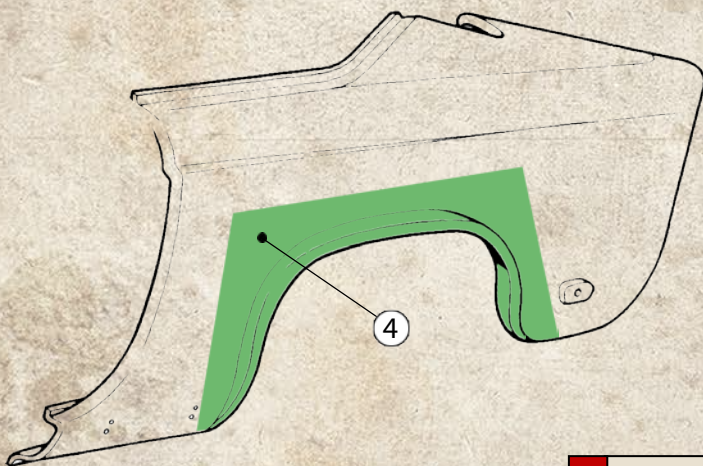

KATALOG PLECHŮ BODY PANELS CATALOG

FIAT 850 Sport Coupe II & III

1	4179069	krycí plech motoru P	protection plate (engine) R
2	4221921	krycí plech motoru L	protection plate (engine) L

3	4179861_lem	lem blatníku zadní P	quarter repair panel rear R
4	4179862_lem	lem blatníku zadní L	quarter repair panel rear L