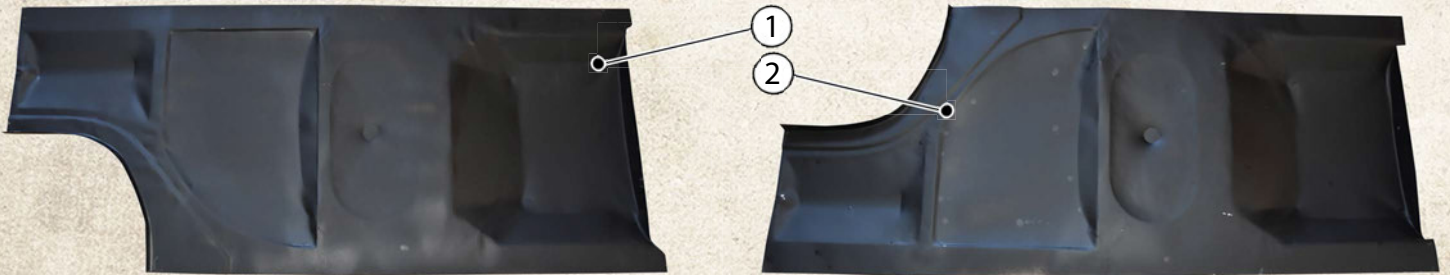

1	f850sc_floor_l	podlaha L	Floor panel LH
2	f850sc_floor_p	podlaha P	Floor panel RH