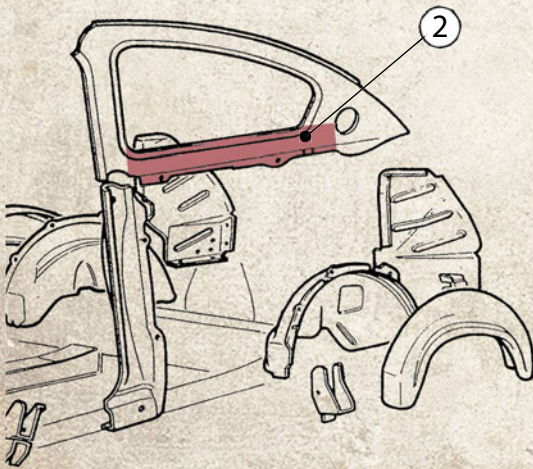

606107	sedlo pro světlo	headlamp seat
--------	------------------	---------------

KATALOG PLECHŮ

BODY PANELS CATALOG

FIAT 600/D

4127082_a	římša pro zadní boční okno, vnitřní P	moulding for rear side window, inner R
2 4127083_b	římša pro zadní boční okno, vnitřní L	moulding for rear side window, inner L