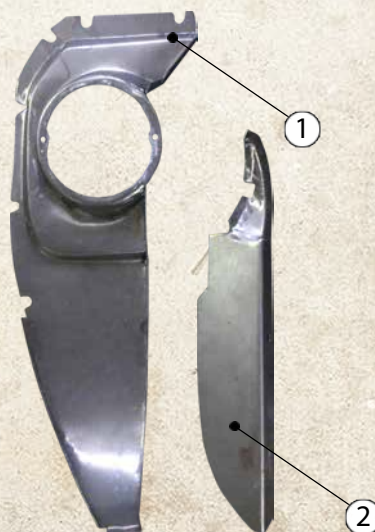

7	4205745	vnitřní práh P (plech na opravu)	inner sill R (repair panel)
8	4205746	vnitřní práh L (plech na opravu)	inner sill L (repair panel)

7
8

KATALOG PLECHŮ

BODY PANELS CATALOG

FIAT 850 Sport Coupe II & III