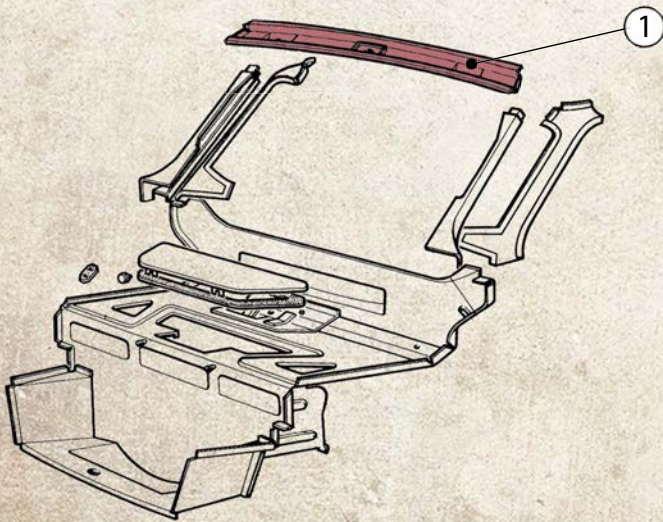

1	4128042	plech čelního skla	windshield cross rail