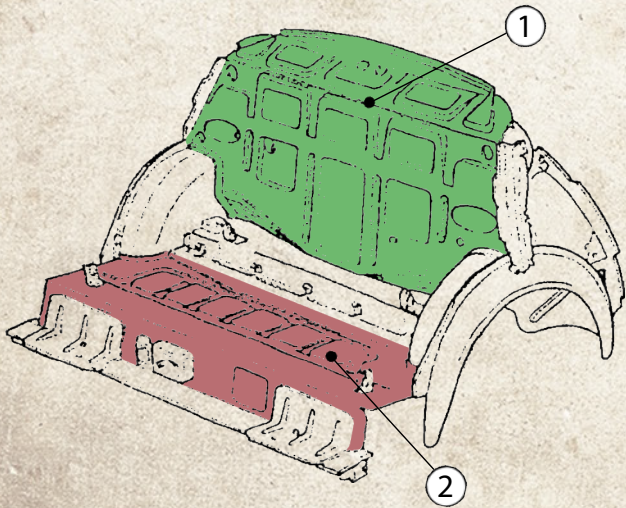

KATALOG PLECHŮ

BODY PANELS CATALOG

FIAT 500